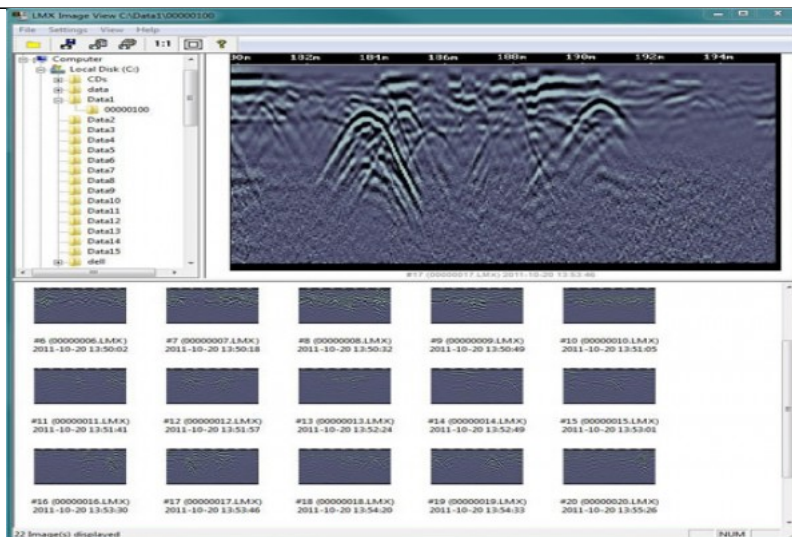

**100-11-0085**

:: METODOLOGIE ::

Georadar

Software Image View per LMX

Software di reportistica immagini per georadar LMX